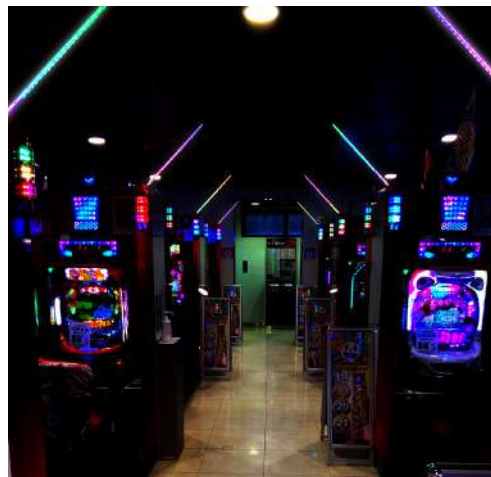

レインボーバーライト

LED1mポール ¥22,000~

※Cプランのみ、レンタルにてご用意させていただきます。

**通路側にも設置が
可能です! →**

POINT!

- **ビスで止めるだけの簡単設置!**
- **リモコンで流れ方の制御可能**
- **基本サイズ(1m)に加えて※オーダーも可能!**

※10cmピッチになります

レンタルに関する注意事項

- ※レンタルは数に限りがあります。
- ※レンタルの場合、長さは1mのみになります。
- ※レンタル期間、最長1ヶ月になります。

レインボーフラッグ

LED1mポール ¥25,000~

動画イメージ

**光の動きが目を止める!
メディアの効果を最大化!!**

**簡単設置だから
施工不要で安価に装飾可能!!**

レインボーに流れる演出	コンセントにつなぐだけ!
バーに差し込むだけ!	施工要らずでローコスト!