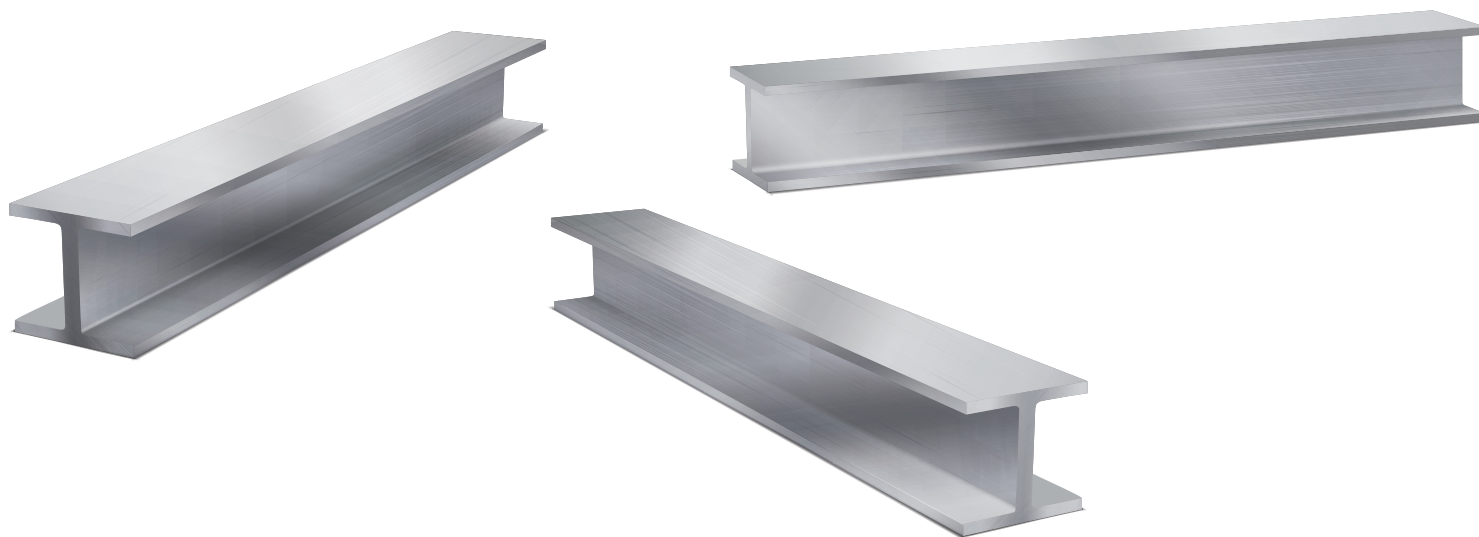

＜＜大工の源さん＞＞
コーナー装飾マテリアル

超攻撃型
韋駄天巻上!

RUSH
継続期待値

RUSH中
BONUS PT

10R 1500 PT
OR
2R 300 PT

約 93%

気合十分心!

源さん
超韋駄天
シリーズ
全12台!

装飾イメージ

■椅子カバー

■台札

■幕板

■妻板ラッピングシート

■妻板ラッピングシート

■天吊りボード

■台札

■発光部分
文字部分がレインボーに発光!
島上で目立つ!!